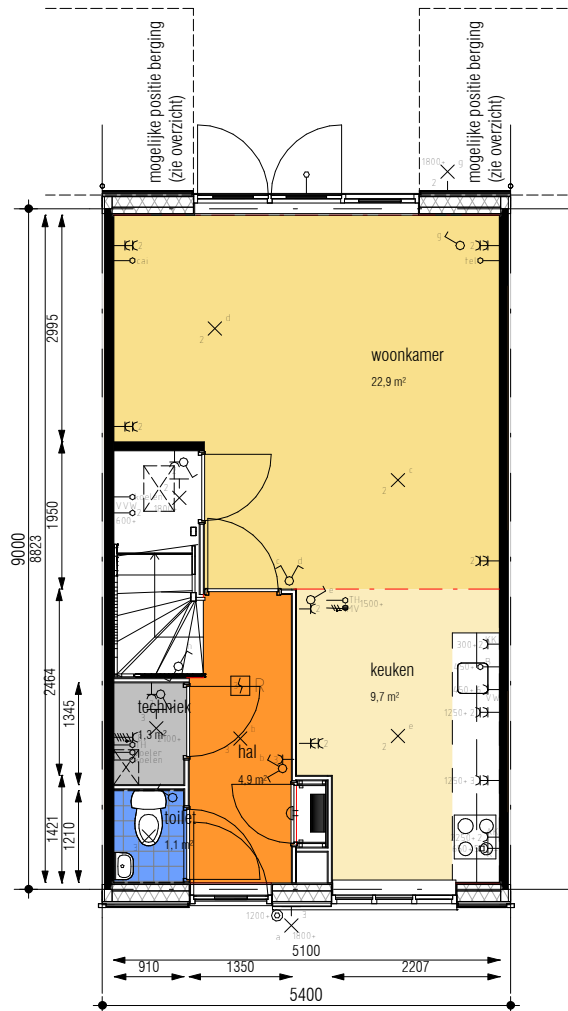

Type A - Begane grond

Type A - 1e verdieping

Type A - Zolder

Type B - Begane grond

Type B - 1e verdieping

Type B - Zolder

Type C - Begane grond

Type C - 1e verdieping

Type C - Zolder

Type D - Begane grond

Type D - 1e verdieping

Type D - Zolder

Type E - Begane grond

Type E - 1e verdieping

Type E - Zolder

Renvooi installatie

-  enkele schakelaar
-  dubbele schakelaar
-  wisselschakelaar
-  radiografisch bedienbare Mechanische Ventilatie (M.V.) schakelaar
-  enkele wandcontactdoos met randaarde
-  dubbele wandcontactdoos met randaarde tbv koelmeubel en thermische koppeling
-  enkele wandcontactdoos Perilex tbv MV-box
-  dubbele wandcontactdoos met randaarde
-  plafondlichtaansluitpunt
-  wandlichtaansluitpunt
-  wandlichtaansluitpunt voorzien van armatuur
-  rookmelder
-  beldrukker
-  schel
-  aansluitpunt onbedraad t.b.v. centrale antenne installatie
-  aansluitpunt onbedraad t.b.v. telefoon
-  aansluitpunt bedraad t.b.v. centrale antenne installatie
-  aansluitpunt bedraad t.b.v. telefoon
-  aansluitpunt onbedraad t.b.v. kooktoestel
-  aansluitpunt onbedraad t.b.v. boiler
-  aansluitpunt bedraad t.b.v. thermostaat C.V.
-  bedienings paneel M.V.
-  aansluitpunt gas
-  opstelplaats kooktoestel
-  wasmachine
-  wasdroger